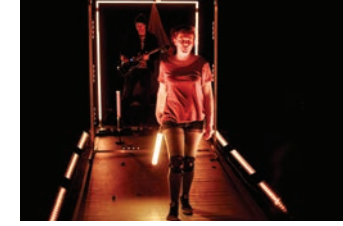

J'AI TROP D'AMIS

THÉÂTRE
David Lescot - Cie du Kairos
8 ans et ⊕

David Lescot n'a pas son pareil pour faire résonner la langue des enfants, leurs expressions, leur façon de communiquer. Après des vacances gâchées dans *J'ai trop peur*, il nous projette dans les affres de l'entrée en 6ème et nous questionne subtilement sur la notion de popularité. C'est vif, drôle, tendre et jubilatoire.
→ **sam 21 janvier, 18h** | Mireval
tarif : de 8€ à 14€

4 SÉANCES SCOLAIRES
du CM1 à la 5^e
→ **jeu 19, ven 20 janvier, 10h et 15h**
tarif scolaire : 4€ et 8€

L'ODYSSÉE

THÉÂTRE | Marion Aubert - Marion Guerrero - Cie Tire pas la nappe
8 ans et ⊕

Grâce à un dispositif en bi-frontal et une esthétique proche de la science-fiction, mélancolique et drôle, ce spectacle ramène le célèbre mythe d'Homère à une échelle plus humaine et intime, transcendé par la musique rock en live emportant le spectateur dans ce récit subtil et délicat à hauteur d'enfant.
→ **sam 11 février, 18h** | Mireval
tarif : de 8€ à 14€

3 SÉANCES SCOLAIRES
du CE2 à la 5^e
→ **jeu 9 février, 15h, ven 10, 10h et 15h** |
tarif scolaire : 4€ et 8€

LA FERME DES ANIMAUX

THÉÂTRE D'OBJETS | George Orwell
Cie La Fleur du boucan
8 ans et ⊕

Deux narrateurs pleins d'entrain nous embarquent dans cette métaphore universelle remplie d'humour et de malice. Dans un univers de cuisine de campagne, on s'active, on s'organise, on réfléchit ensemble. *La Ferme des animaux* ouvre ses portes !