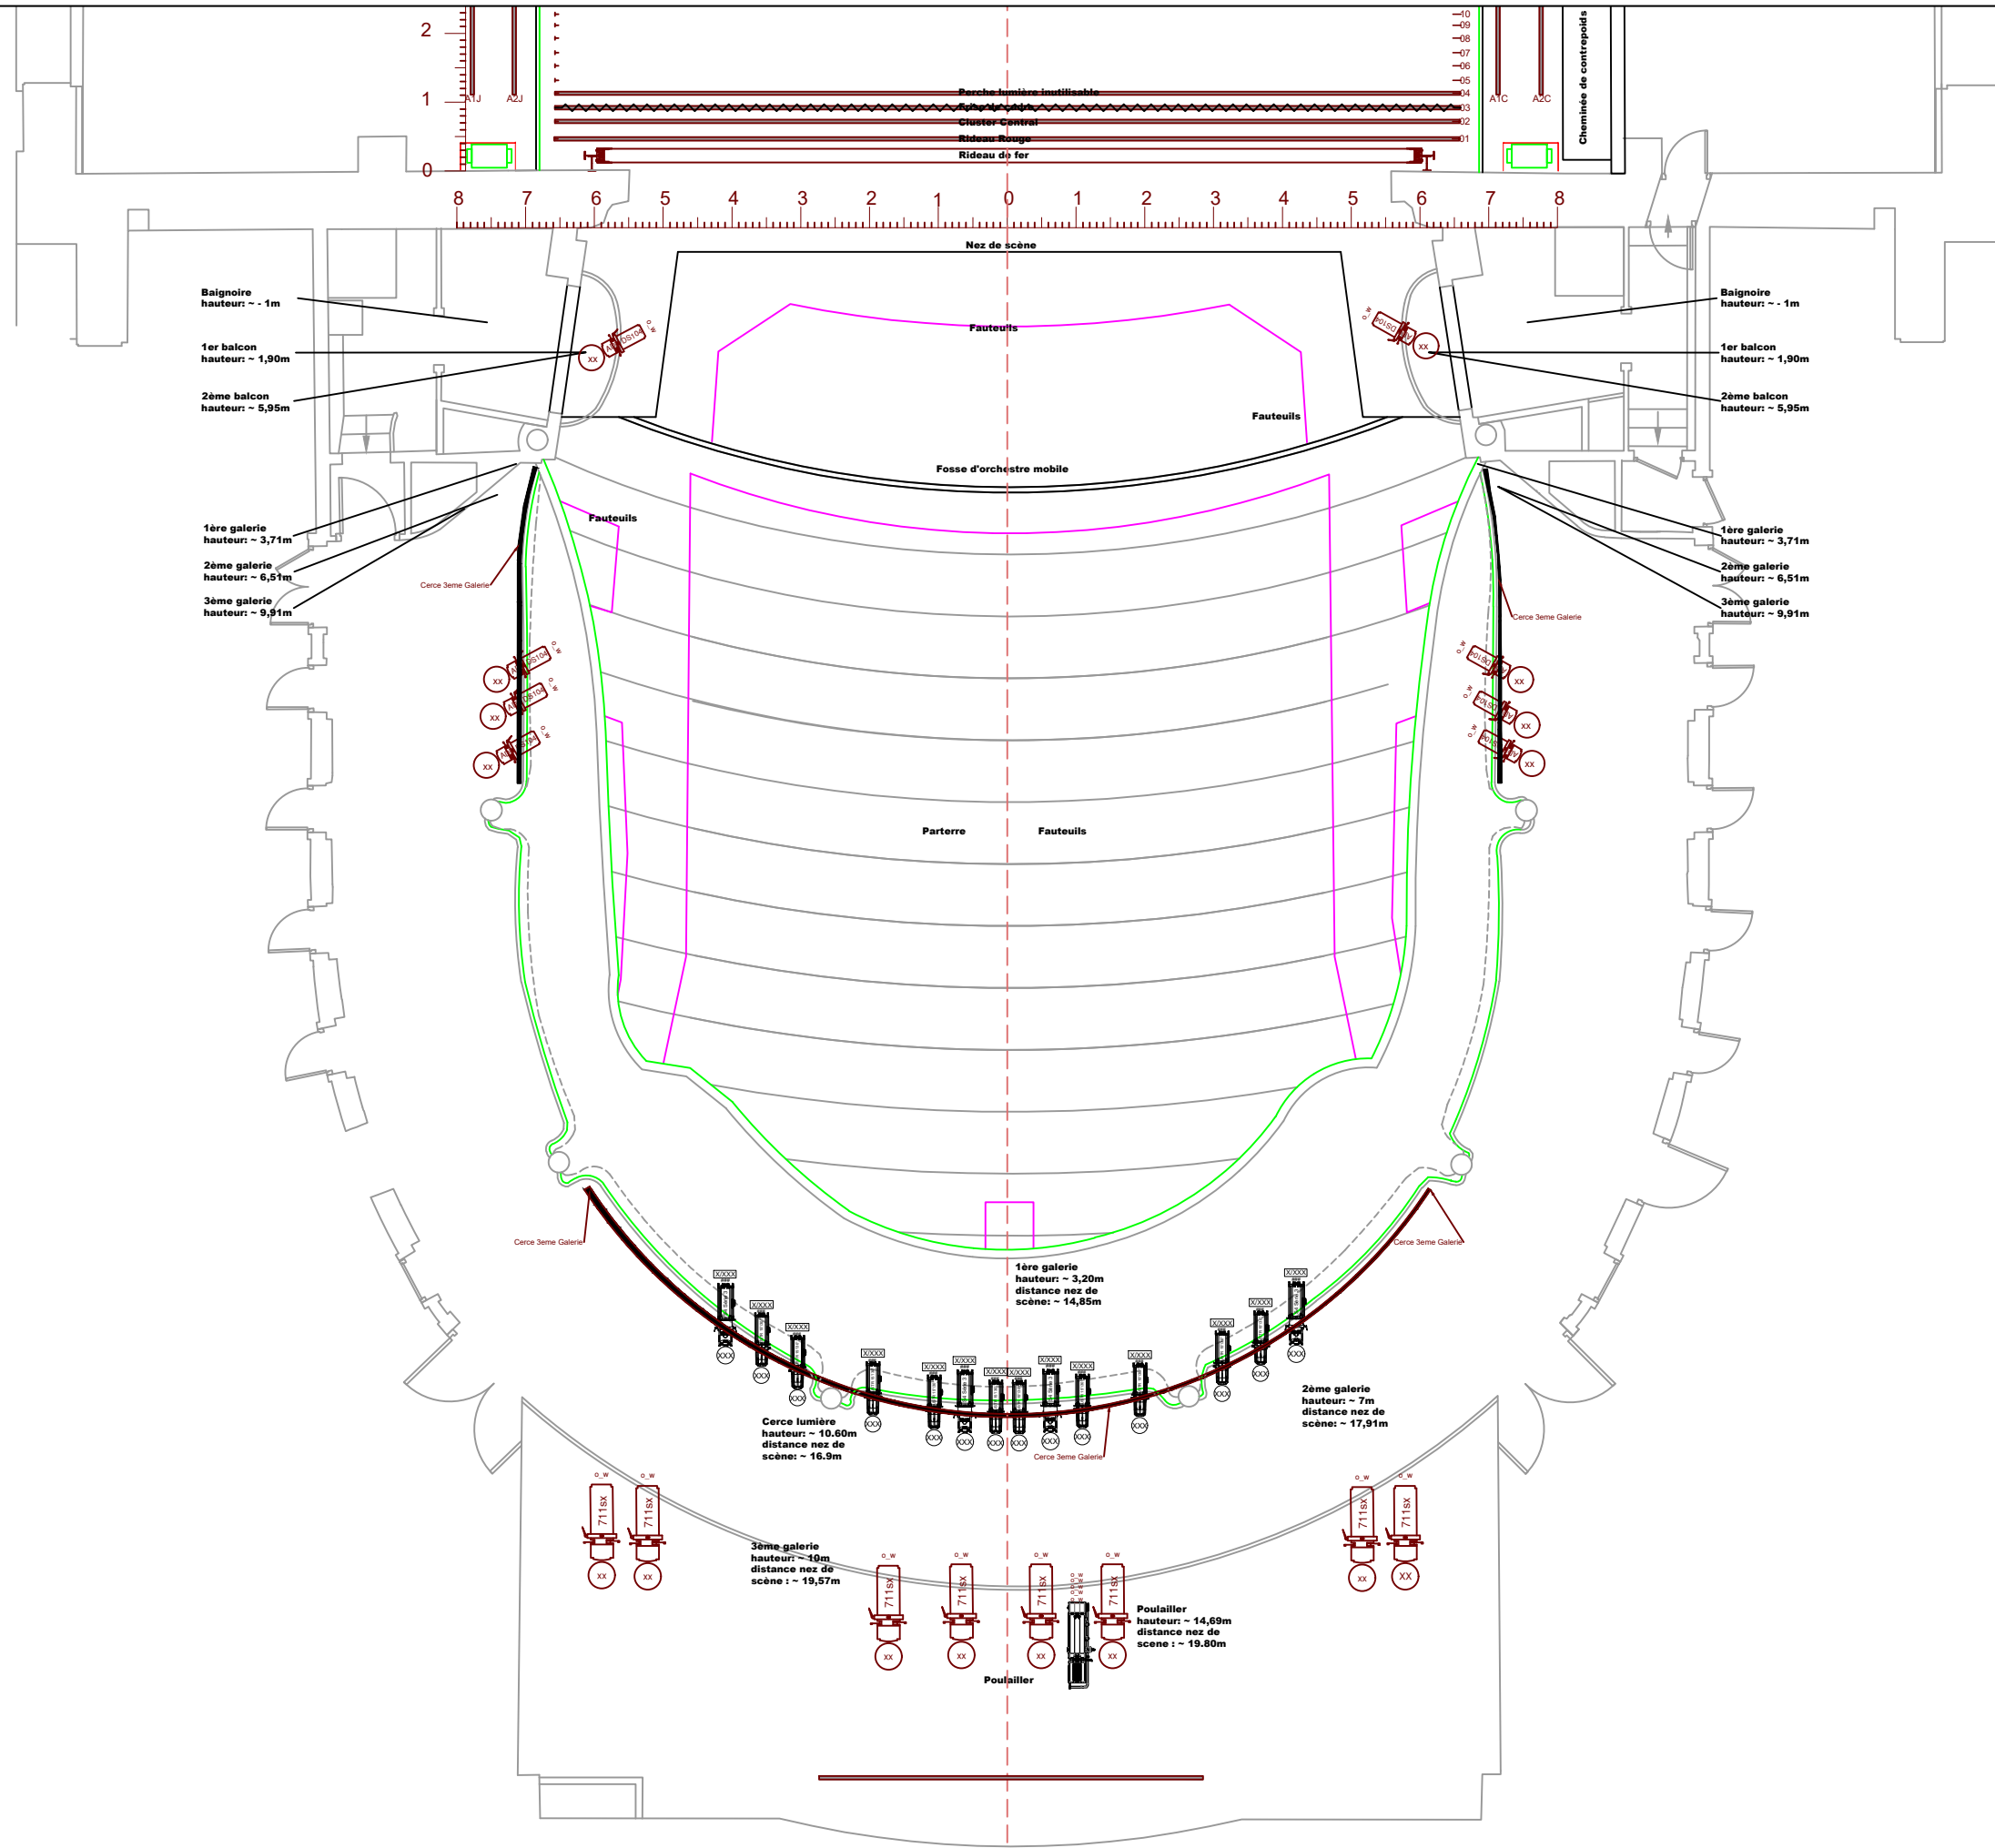

	PAR CP 62
	CYCLOIDE
	BT
	FLUO
	ACL

Baignoire hauteur: ~ 1m
 1er balcon hauteur: ~ 1,90m
 2ème balcon hauteur: ~ 5,95m
 1ère galerie hauteur: ~ 3,71m
 2ème galerie hauteur: ~ 6,51m
 3ème galerie hauteur: ~ 9,91m

Baignoire hauteur: ~ 1m
 1er balcon hauteur: ~ 1,90m
 2ème balcon hauteur: ~ 5,95m
 1ère galerie hauteur: ~ 3,71m
 2ème galerie hauteur: ~ 6,51m
 3ème galerie hauteur: ~ 9,91m

1ère galerie hauteur: ~ 3,20m distance nez de scène: ~ 14,85m
 2ème galerie hauteur: ~ 7m distance nez de scène: ~ 17,91m
 Cerce lumière hauteur: ~ 10,60m distance nez de scène: ~ 15,9m
 3ème galerie hauteur: ~ 10m distance nez de scène: ~ 19,57m
 Poulailler hauteur: ~ 14,69m distance nez de scène: ~ 19,80m

Spectacle et lieu:	Date Creation:	echelle:
Plan:	23/09/2016	1/100
FACE DESSUS THEATRE MOLIERE SETE	Date modification:	Nb Pages:
	19/09/2024	3:5