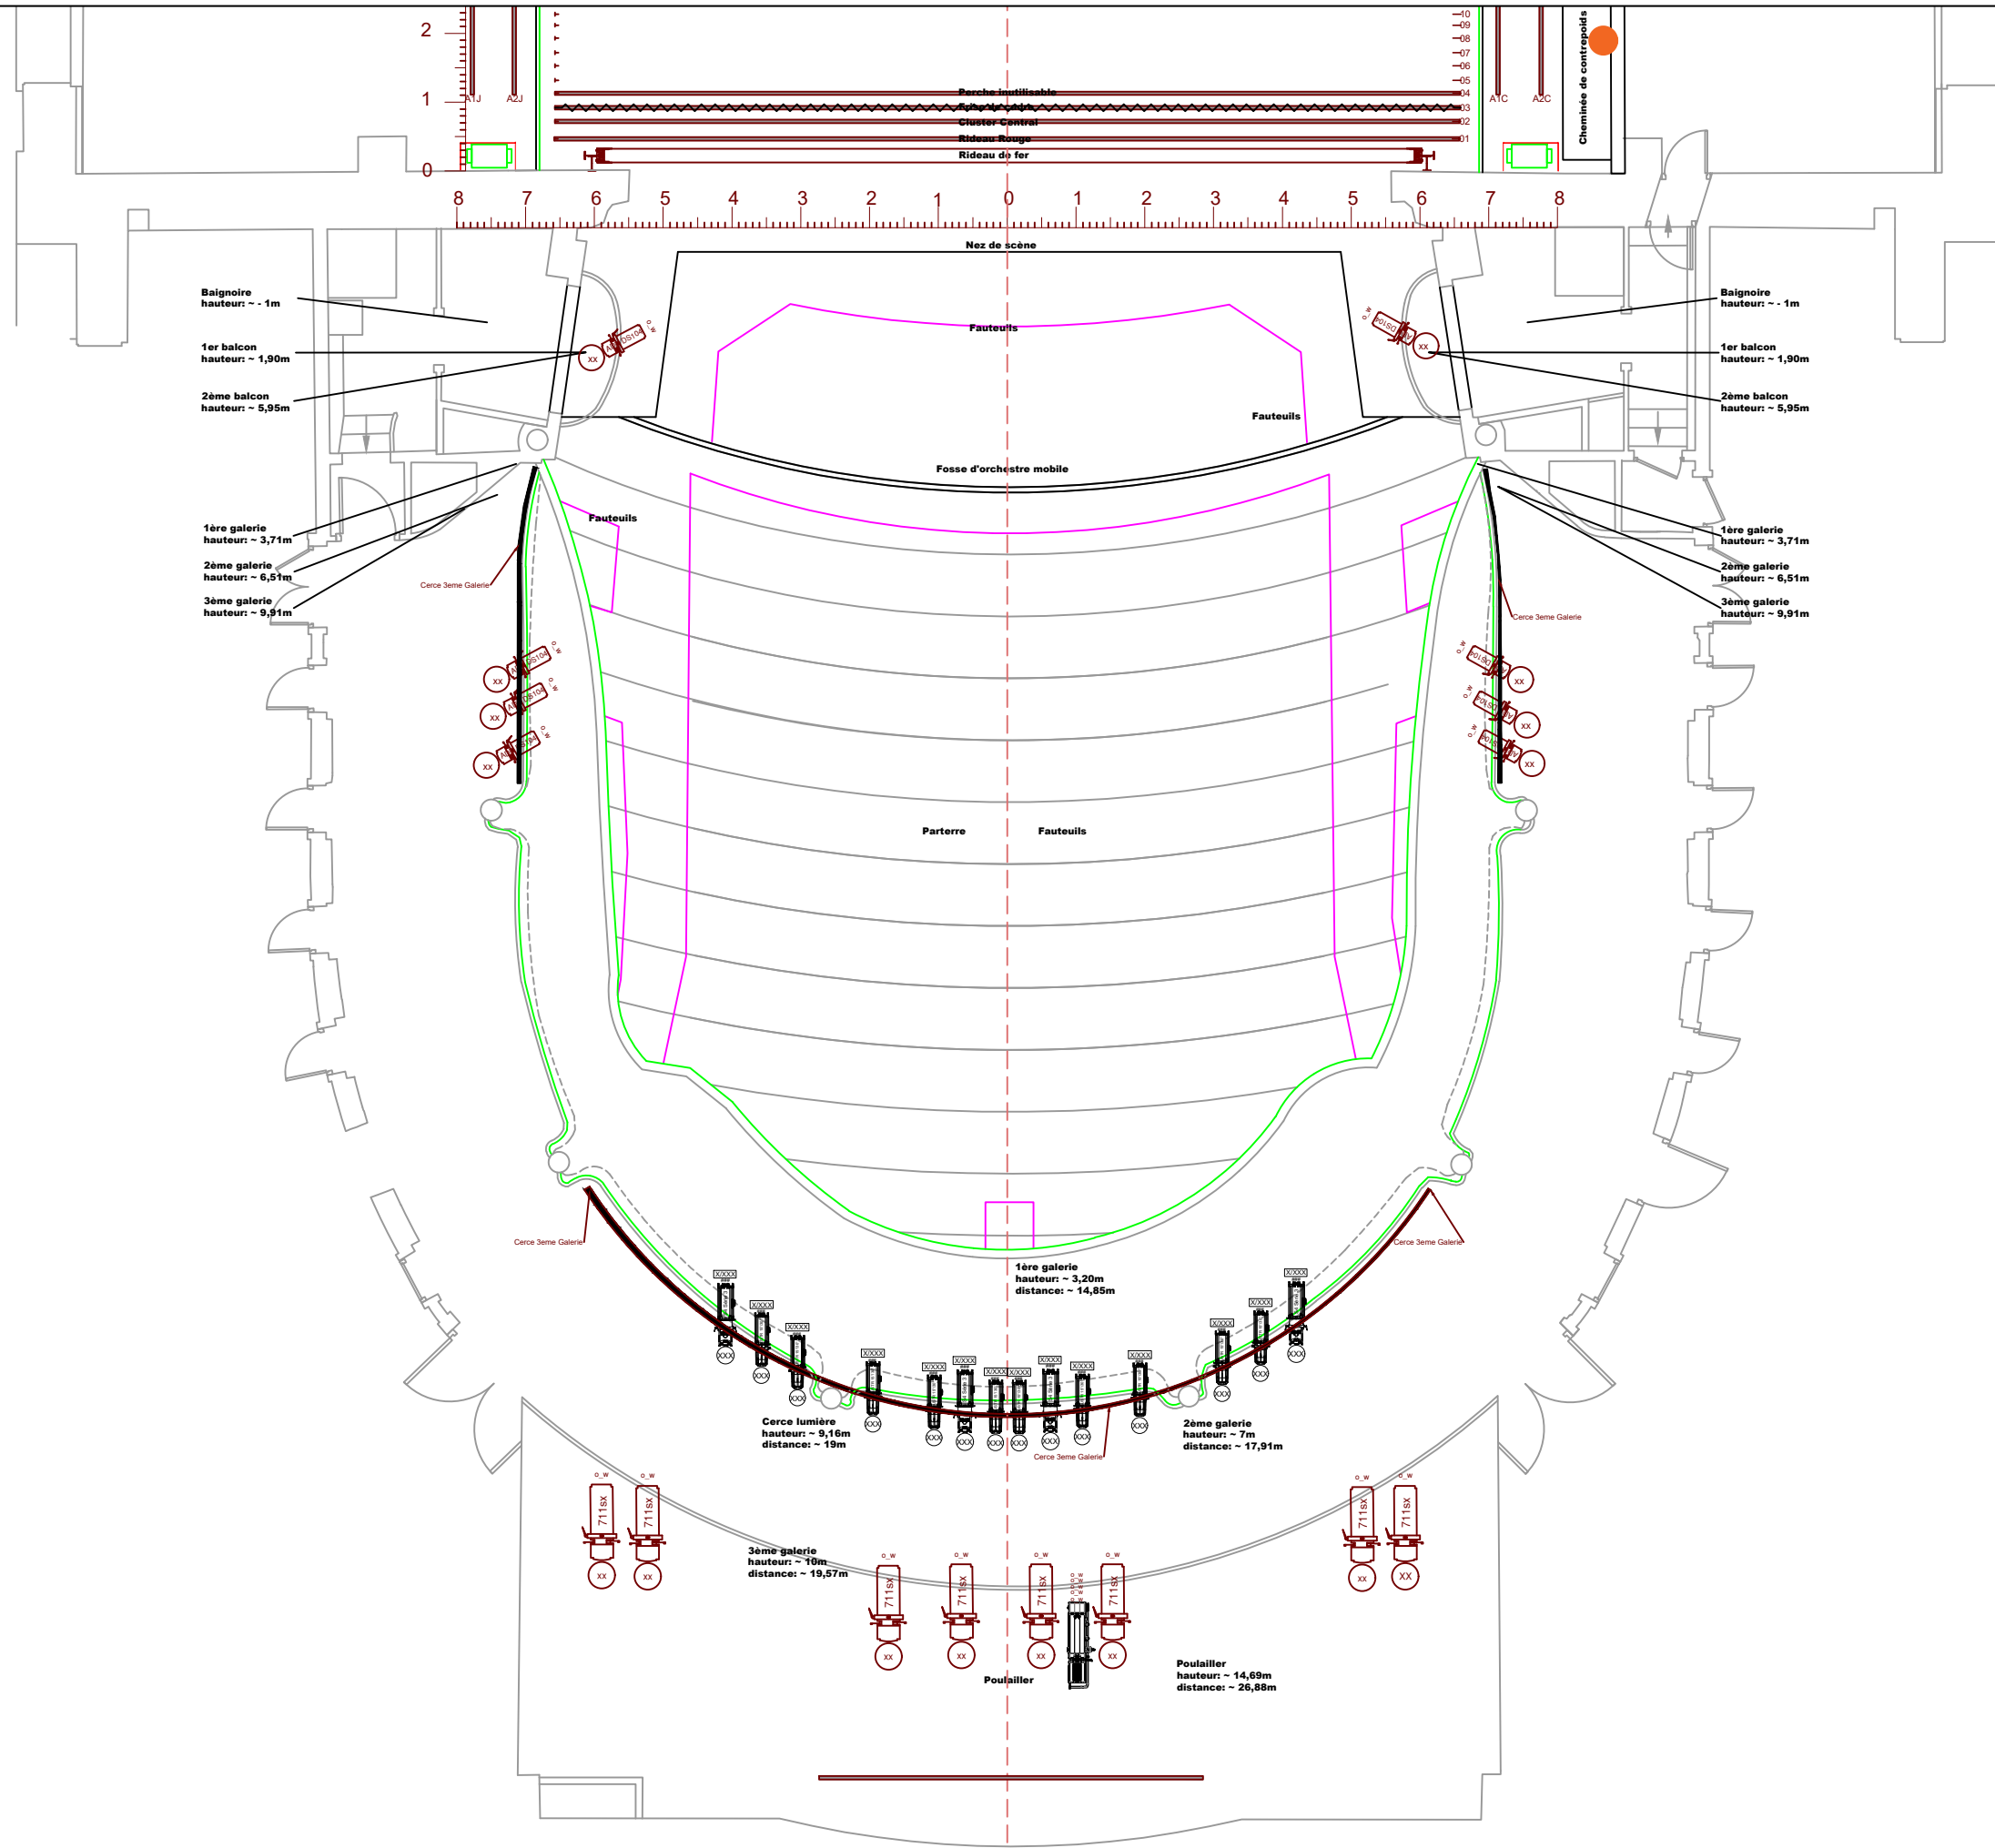

	PAR CP 62
	CYCLOIDE
	BT
	FLUO
	ACL

Spectacle et lieu:	Date Creation:	echelle:
Plan:	23/09/2016	1/100
FACE DESSUS THEATRE MOLIERE SETE	Date modification:	Nb Pages:
	18/06/2024	3:5