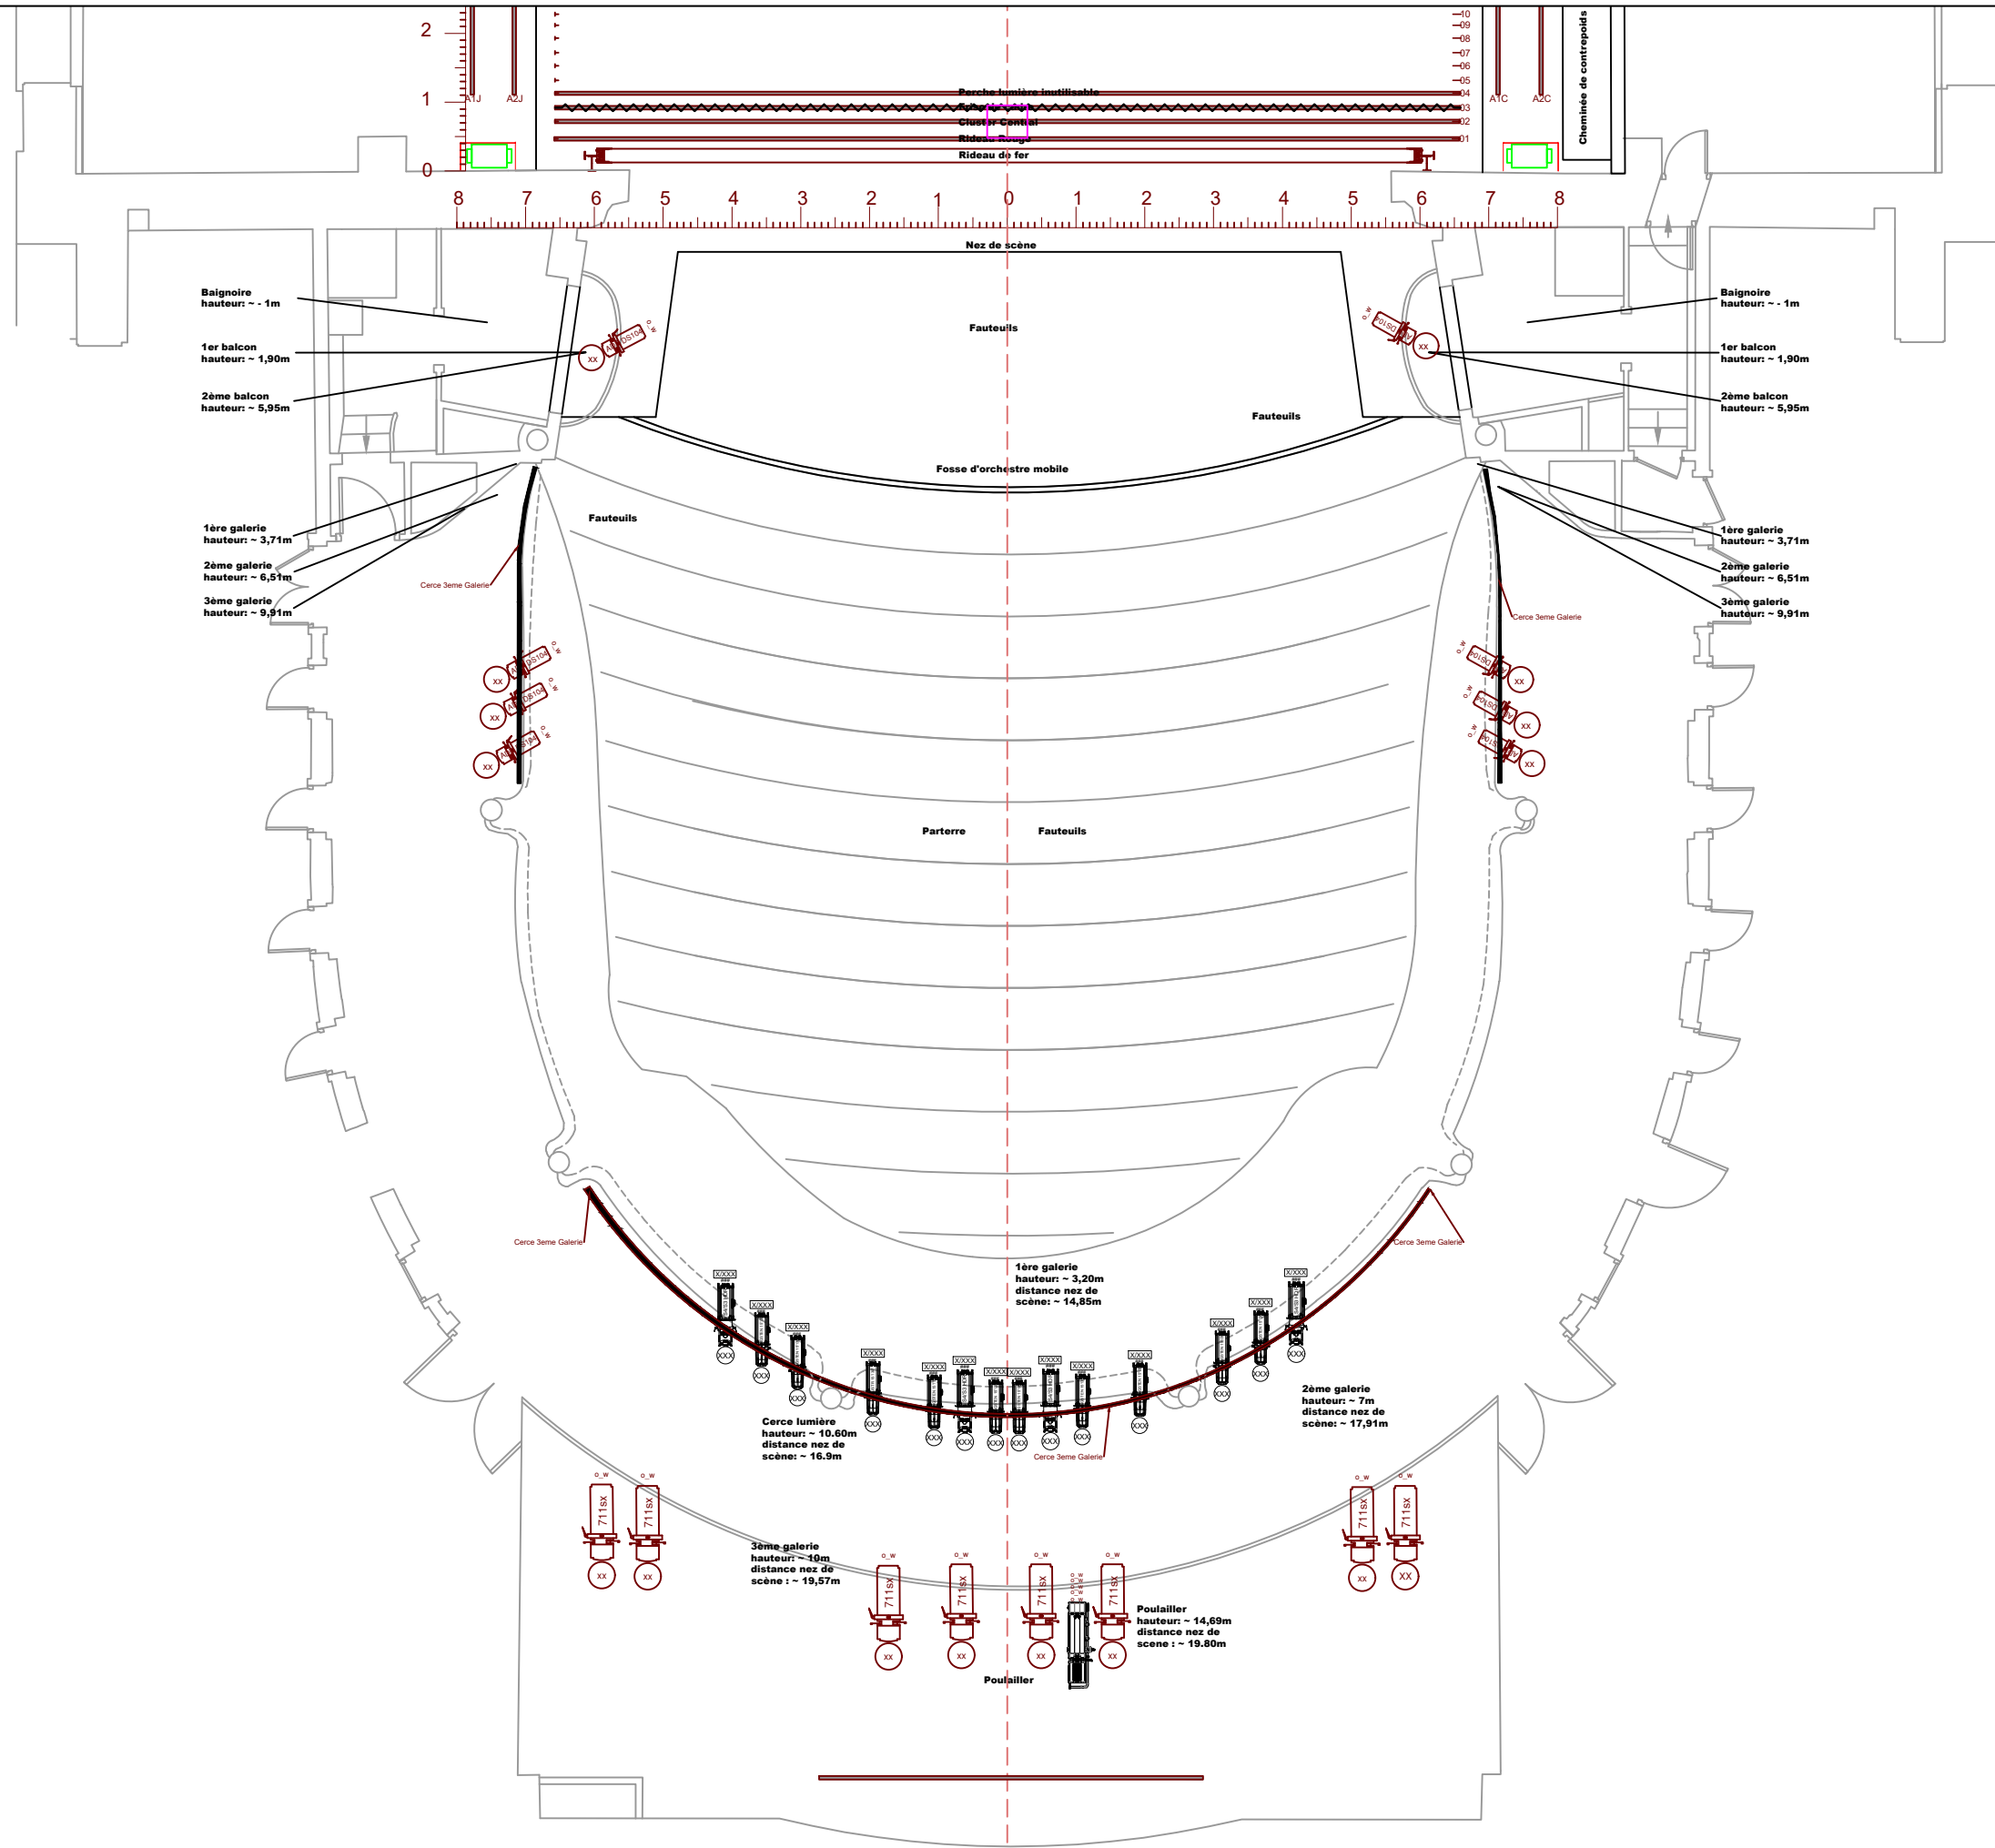

	PAR CP 62
	CYCLOIDE
	BT
	FLUO
	ACL

Spectacle et lieu:	Date Creation:	echelle:
Plan:	23/09/2016	1/100
FACE DESSUS THEATRE MOLIERE SETE	Date modification:	Nb Pages:
	16/05/2026	3:5